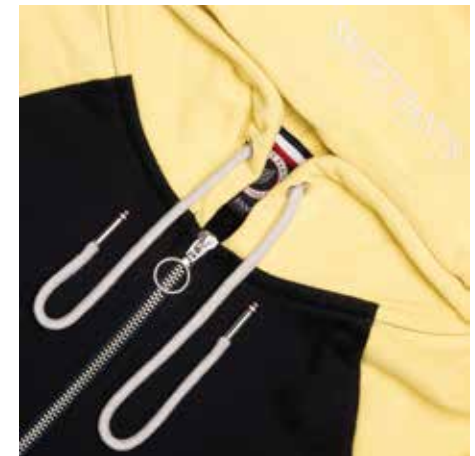

NAVY /
YELLOW CREAM